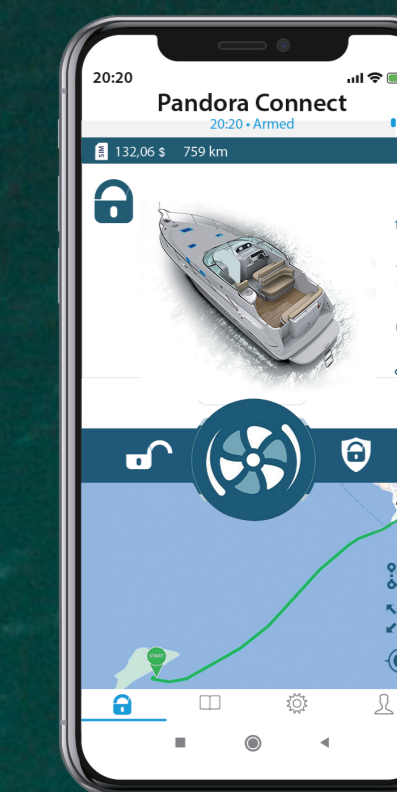

Pandora Marine

MOBILE APP
PANDORA CONNECT

WIRELESS BLUETOOTH SENSOR
DMS 101 BT

NEW

Ασύρματος (Bluetooth) αισθητήρας κίνησης, κλίσης, κραδασμού μικρού μεγέθους με εργονομικό σχεδιασμό

MARINE
CENTRAL UNIT

WIRELESS BLUETOOTH TAG
BT 780

Smart Key χειριστήριο συστήματος με 128-bit κρυπτογραφημένη επικοινωνία

Pandora FINDER
GPS TRACKER

WIRELESS PIEZO-SIREN
PS 331 BT

Μικρού μεγέθους αδιάβροχη ασύρματη (Bluetooth) σειρήνα εξαιρετικά υψίσουχη (120db).

VOLUME SENSOR
VS-22 D*

Ψηφιακός αισθητήρας μικροκυμάτων μικρού μεγέθους, ο οποίος είναι υψηλής τεχνολογίας και ενεργειακά αποδοτικός με εκτεταμένο δυναμικό εύρος

WIRELESS BLUETOOTH SENSOR
DMS 101 BT*

NEW