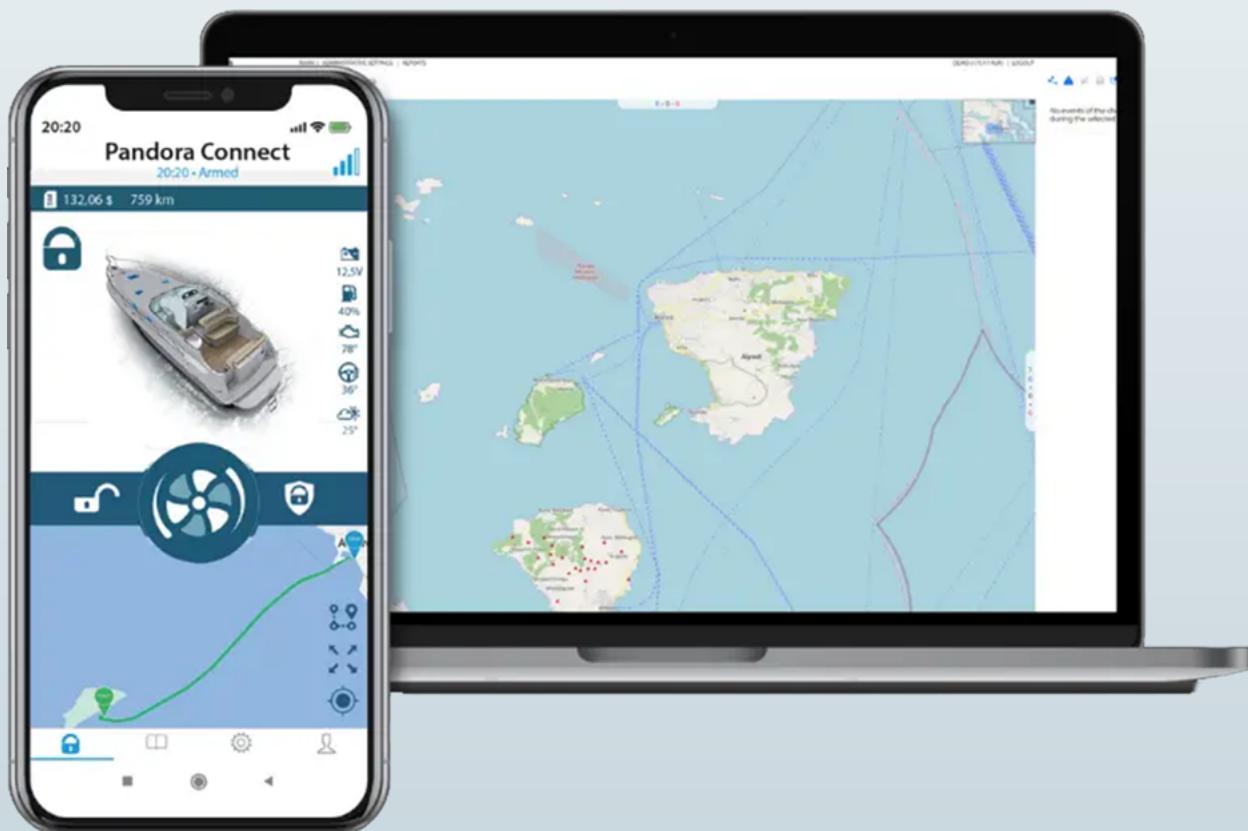

Pandora Marine

Pandora Marine è uno dei principali sistemi di sicurezza antifurto per barche. È dotato delle ultime tecnologie come: **ancoraggio GPS** per una protezione completa e notifica immediata se un'imbarcazione all'ancora viene rimorchiata.

Protezione dual-mode: configura le zone di protezione in base allo stato dell'imbarcazione. **Modem GSM 4G** ad alta velocità, **ricevitore satellitare GNSS** accurato con **GPS assistito**, **Bluetooth 5.0 di nuova generazione** e non ultime modalità **anti-jammer** e **anti-hijack** per la massima protezione da hijacking e interferenze.

679.00 €