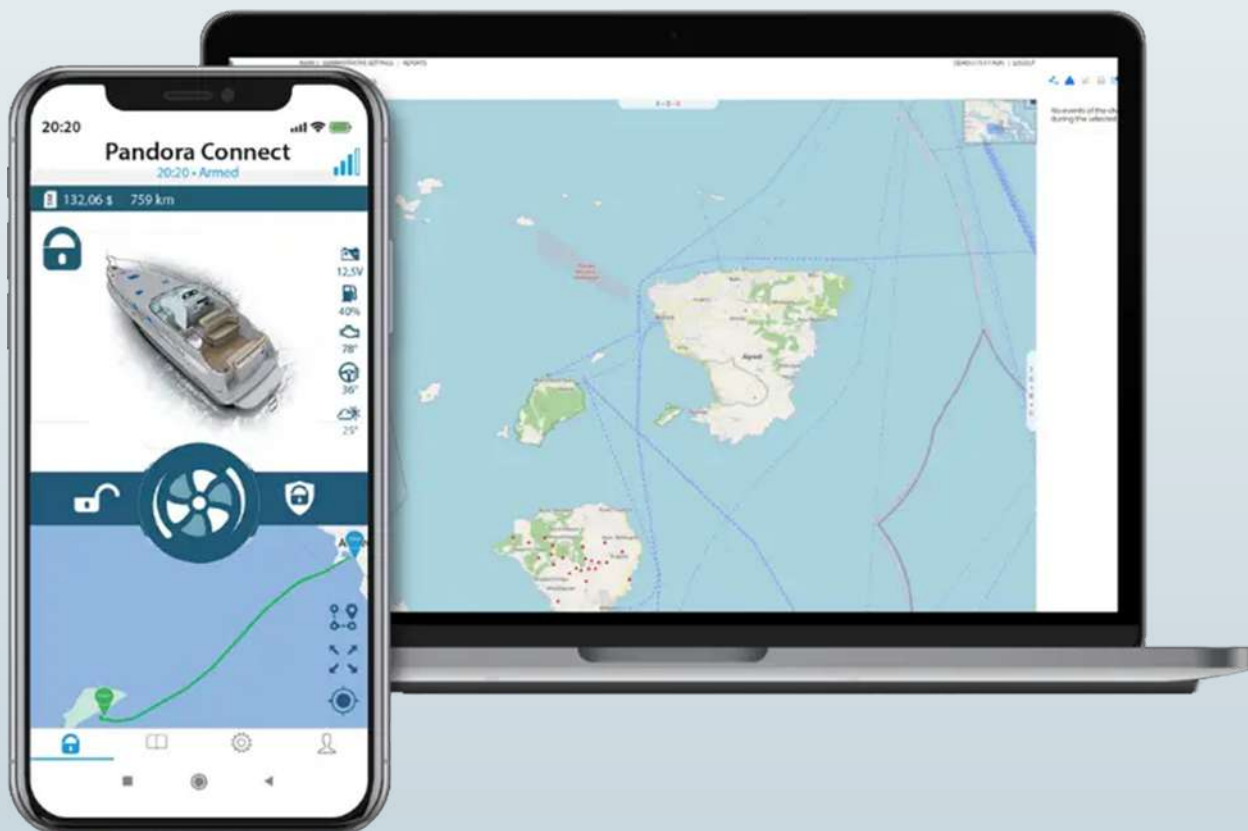

Pandora Marine

Pandora Marine è uno dei principali sistemi di sicurezza antifurto per barche. È dotato delle ultime tecnologie come: **ancoraggio GPS** per una protezione completa e notifica immediata se un'imbarcazione all'ancora viene rimorchiata.

Protezione dual-mode: configura le zone di protezione in base allo stato dell'imbarcazione. **Modem GSM 4G** ad alta velocità, **ricevitore satellitare GNSS** accurato con **GPS assistito**, **Bluetooth 5.0 di nuova generazione** e non ultime modalità **anti-jammer** e **anti-hijack** per la massima protezione da hijacking e interferenze.

679.00 €