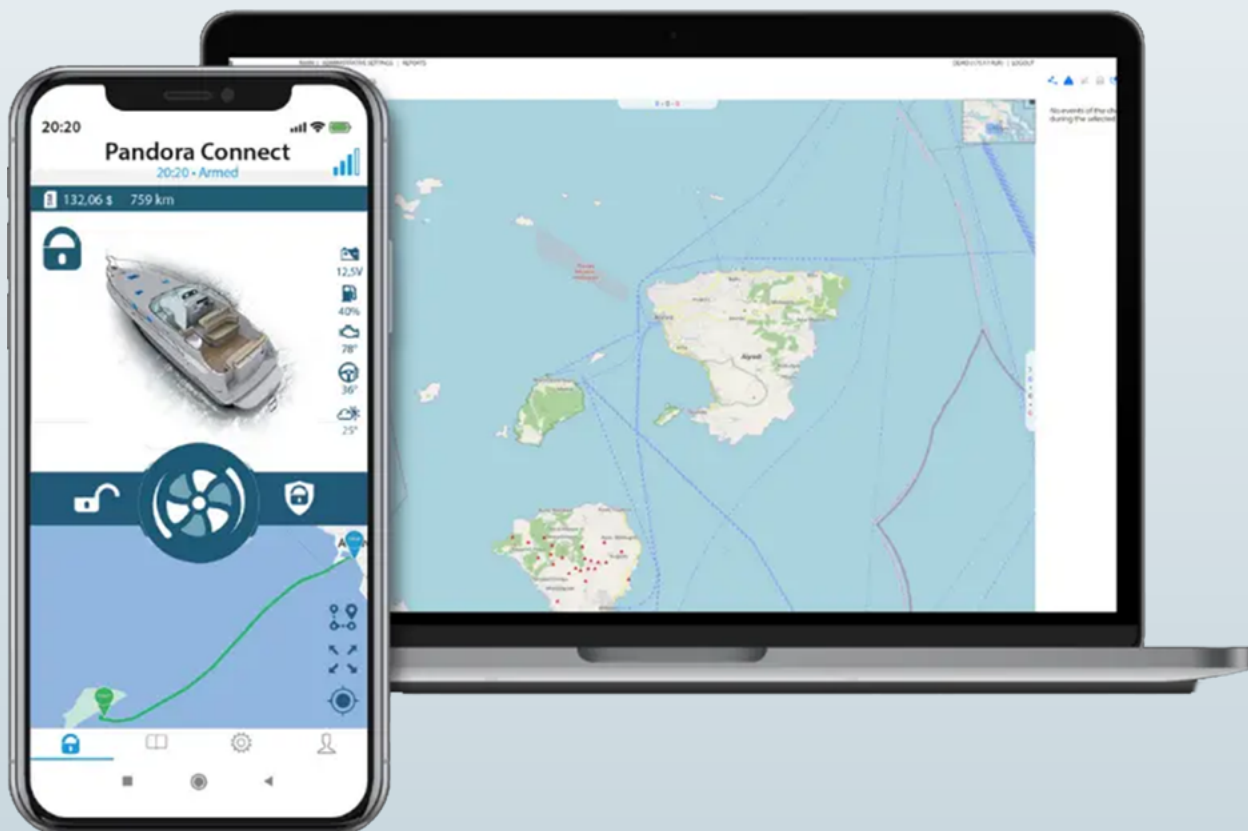

Pandora Marine

Το **Pandora Marine** αποτελεί ένα κορυφαίο αντικλεπτικό σύστημα ασφαλείας για σκάφη. Περιλαμβάνει τις πιο σύγχρονες τεχνολογίες: **GPS Anchor** για πλήρη προστασία και άμεση ενημέρωση σε περίπτωση που ξεσύρει το σκάφος όταν είναι αγκυροβολημένο. **Dual mode Protection** σου δίνει την δυνατότητα της παραμετροποίησης των ζωνών προστασίας αναλόγως της κατάστασης του σκάφους, **modem 4G GSM** υψηλής ταχύτητας, ακριβή δέκτη εντοπισμού **δορυφόρων GNSS με assisted GPS**, interface **Bluetooth 5.0 νέας γενιάς**, καθώς και anti-jammer και anti-hijack modes για μέγιστη προστασία από βίαιη αρπαγή και παρεμβολές.

679.00 €