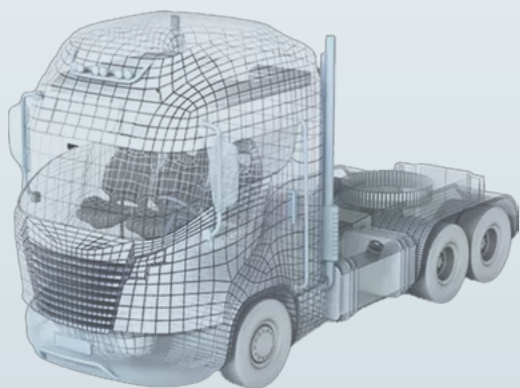

Ένα άλλο σημαντικό χαρακτηριστικό του συστήματος Truck είναι η ενσωμάτωση, όχι μόνο με την online διαδικτυακή εφαρμογή Pandora, αλλά και η δυνατότητα μετάβασης σε προηγμένες υπηρεσίες παρακολούθησης που ειδικεύονται στη διαχείριση στόλου. Επιπλέον, έχει σχεδιαστεί για να λειτουργεί άψογα με πολλαπλές υπηρεσίες ταυτόχρονα. Και, φυσικά, αξιόπιστα, με ακρίβεια, με υψηλή ταχύτητα, έχοντας όλες τις αντικλεπτικές δυνατότητες στο οπλοστάσιό του, το **Pandora Truck** βρίσκεται επί ποδός για την προστασία των ακριβών βαρέων οχημάτων και μηχανημάτων. Οι ιδιοκτήτες των οχημάτων στόλων, μεταφορικές εταιρείες, εταιρείες χρηματοδοτικής μίσθωσης (leasing), μπορούν να επωφεληθούν από μια τέτοια σύγχρονη και υψηλής ποιότητας συσκευή όπως **Pandora Truck**. Επίσης ασφαλιστικές εταιρείες που επιθυμούν πιστοποιημένες και έγκυρες εγκαταστάσεις ηλεκτρονικών και αντικλεπτικού εξοπλισμού που δεν θα θέσουν σε κίνδυνο την εγγύηση του οχήματος. Αυτό ακριβώς προσφέρει η Pandora αφού όλα τα προϊόντα της είναι πιστοποιημένα για συμμόρφωση με τις τεχνικές προδιαγραφές όλων των μεγάλων αυτοκινητοβιομηχανιών.

799.00 €