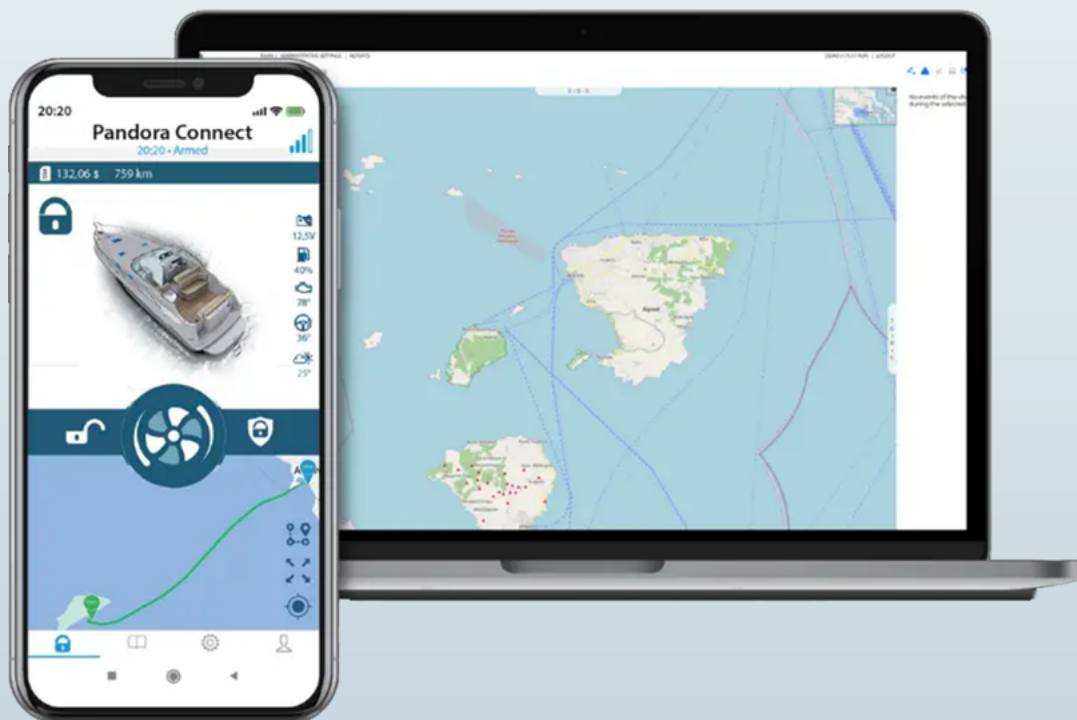

 Pandora

Marine

PRICELIST 2023

Marine Protection

Pandora Marine

Pandora Marine è uno dei principali sistemi di sicurezza antifurto per barche. È dotato delle ultime tecnologie come: **ancoraggio GPS** per una protezione completa e notifica immediata se un'imbarcazione all'ancora viene rimorchiata.

Protezione dual-mode: configura le zone di protezione in base allo stato dell'imbarcazione. **Modem GSM 4G** ad alta velocità, **ricevitore satellitare GNSS** accurato con **GPS assistito**, **Bluetooth 5.0 di nuova generazione** e non ultime modalità **anti-jammer** e **anti-hijack** per la massima protezione da hijacking e interferenze.

679.00 €

GPS Trackers

Pandora Finder

Pandora Finder è un dispositivo di tracciamento moderno e altamente efficace, non rintracciabile, utilizzato per tracciare e registrare il percorso di una persona o di un oggetto che desideri proteggere.

Posizionalo semplicemente sulla tua auto, moto, camion, bicicletta, trattore, valigia, container o qualsiasi altra cosa tu voglia tracciare.

195.00 €

Pandora Tracer

Pandora Tracer è un'unità GPS high-tech moderna e altamente multifunzionale. Si tratta in realtà di un sistema di sicurezza completo (protezione dei sensori, monitoraggio di eventi e luoghi) con meno ingressi e uscite, il che rende il nuovo prodotto una proposta molto interessante sul mercato!