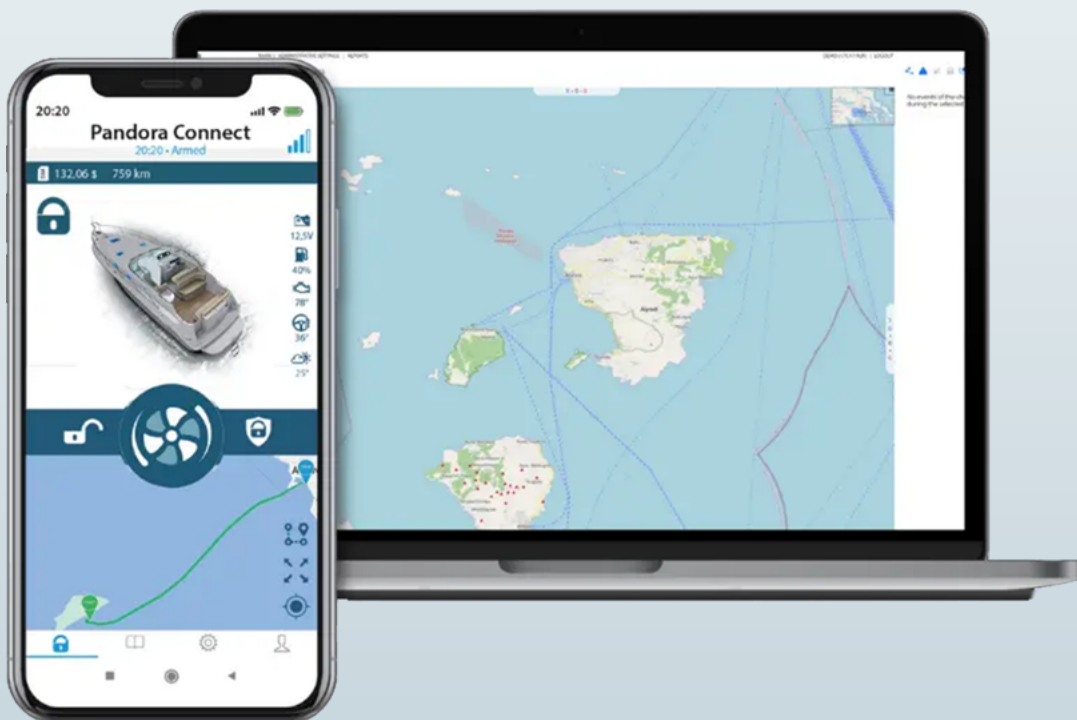

Pandora

Marine

PRICELIST 2023

Συναγερμοί Σκάφους

Pandora Marine

Το **Pandora Marine** αποτελεί ένα κορυφαίο αντικλεπτικό σύστημα ασφαλείας για σκάφη. Περιλαμβάνει τις πιο σύγχρονες τεχνολογίες: **GPS Anchor** για πλήρη προστασία και άμεση ενημέρωση σε περίπτωση που ξεσύρει το σκάφος όταν είναι αγκυροβολημένο.

679.00 €

GPS Trackers

Pandora Finder

Το **Pandora Finder** είναι μια σύγχρονη και εξαιρετικά αποτελεσματική, **μη ανιχνεύσιμη, συσκευή εντοπισμού** που χρησιμοποιείται για τον εντοπισμό και την καταγραφή της πορείας ενός ανθρώπου ή αντικειμένου που θέλεις να προστατέψεις. Απλά τοποθέτησέ το στο αυτοκίνητο, τη μηχανή, το φορτηγό, το ποδήλατο, το τρακτέρ, μια βαλίτσα, container, ή στιδήποτε άλλο θέλεις να εντοπίσεις.

195.00 €

Pandora Tracer

Το **Pandora Tracer** είναι μια σύγχρονη πολυλειτουργική μονάδα GPS tracker υψηλής τεχνολογίας. Στην πραγματικότητα, αυτό είναι ένα "πλήρες" σύστημα ασφαλείας που περιλαμβάνει αισθητήρες κλίσης/κραδασμού/μετακίνησης, καταγραφή πορείας, παρακολούθηση συμβάντων, κρυφή λειτουργία αποστολής GPS, σύνδεση με συναγερμό, και μπλοκάρισμα κινητήρα.

Εξοπλισμένο με modem 4G υψηλής ταχύτητας ενημερώνει τον ιδιοκτήτη, μέσω Push notification, σε περίπτωση παραβίασης των αισθητήρων προστασίας. Ο ισχυρός δορυφορικός GPS/GLONASS δέκτης εντοπίζει με ακρίβεια την εν κινήσει θέση του οχήματος καταγράφοντας την πορεία του σε Google Maps χάρτη στο κινητό σας.